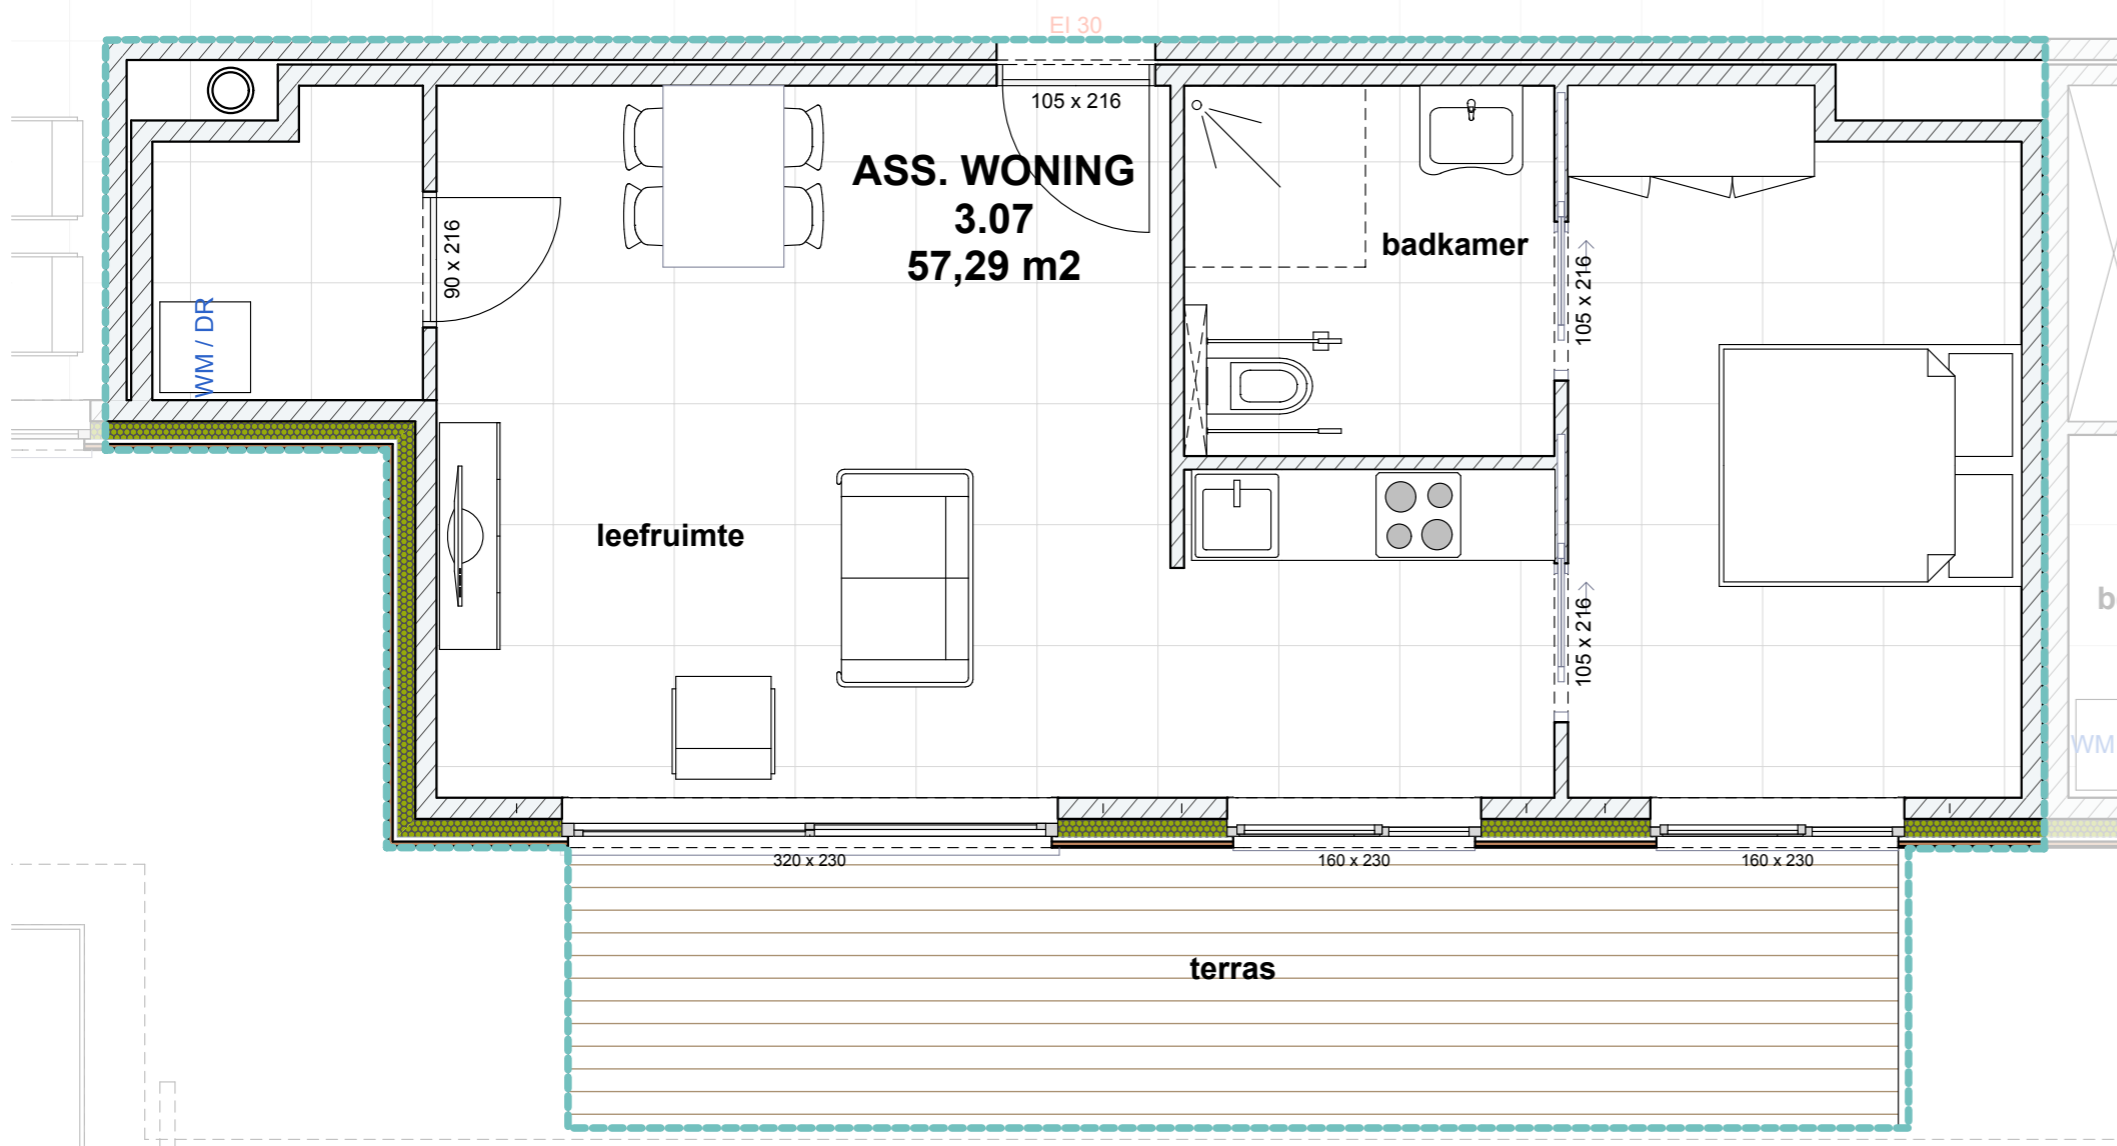

Situering - voorgevel Broeder Mareslaan

Situering - 3e verdieping

Assistentiewoning
3.07

Grondplan - 3e verdieping