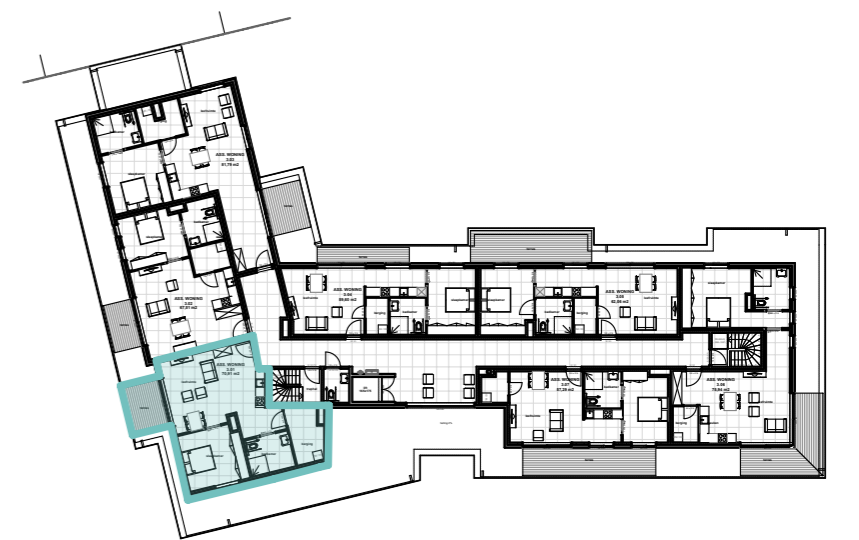

Situering - voorgevel Broeder Mareslaan

Situering - voorgevel Ooststraat

Situering - 3e verdieping

Assistentiewoning
3.01

Grondplan - 3e verdieping