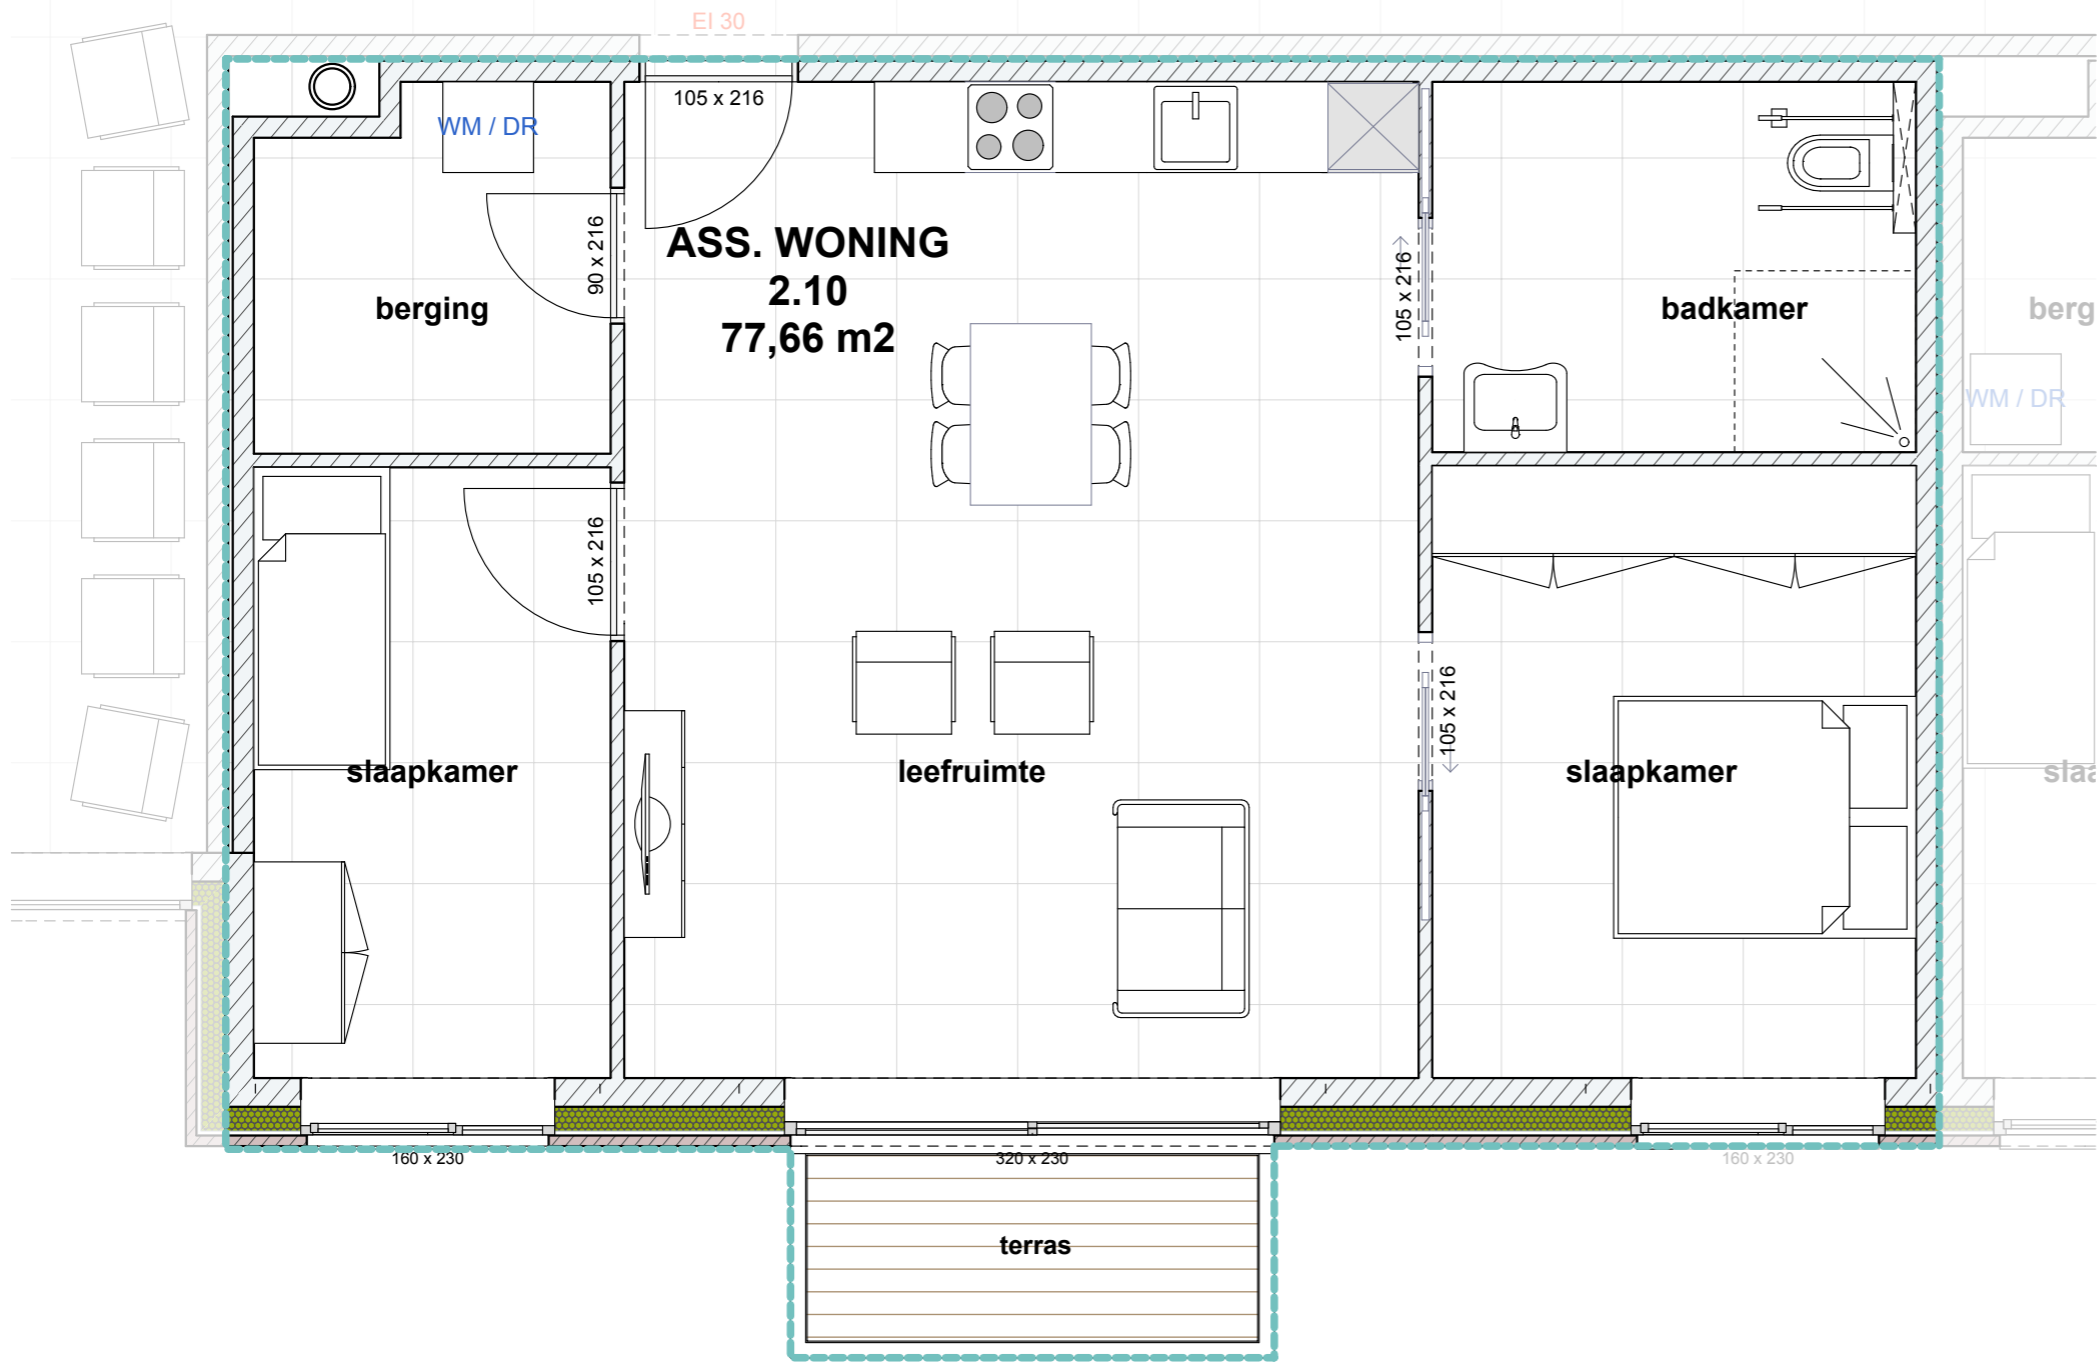

Situering - voorgevel Broeder Mareslaan

Situering - 2e verdieping

Assistentiewoning
2.10

Grondplan - 2e verdieping