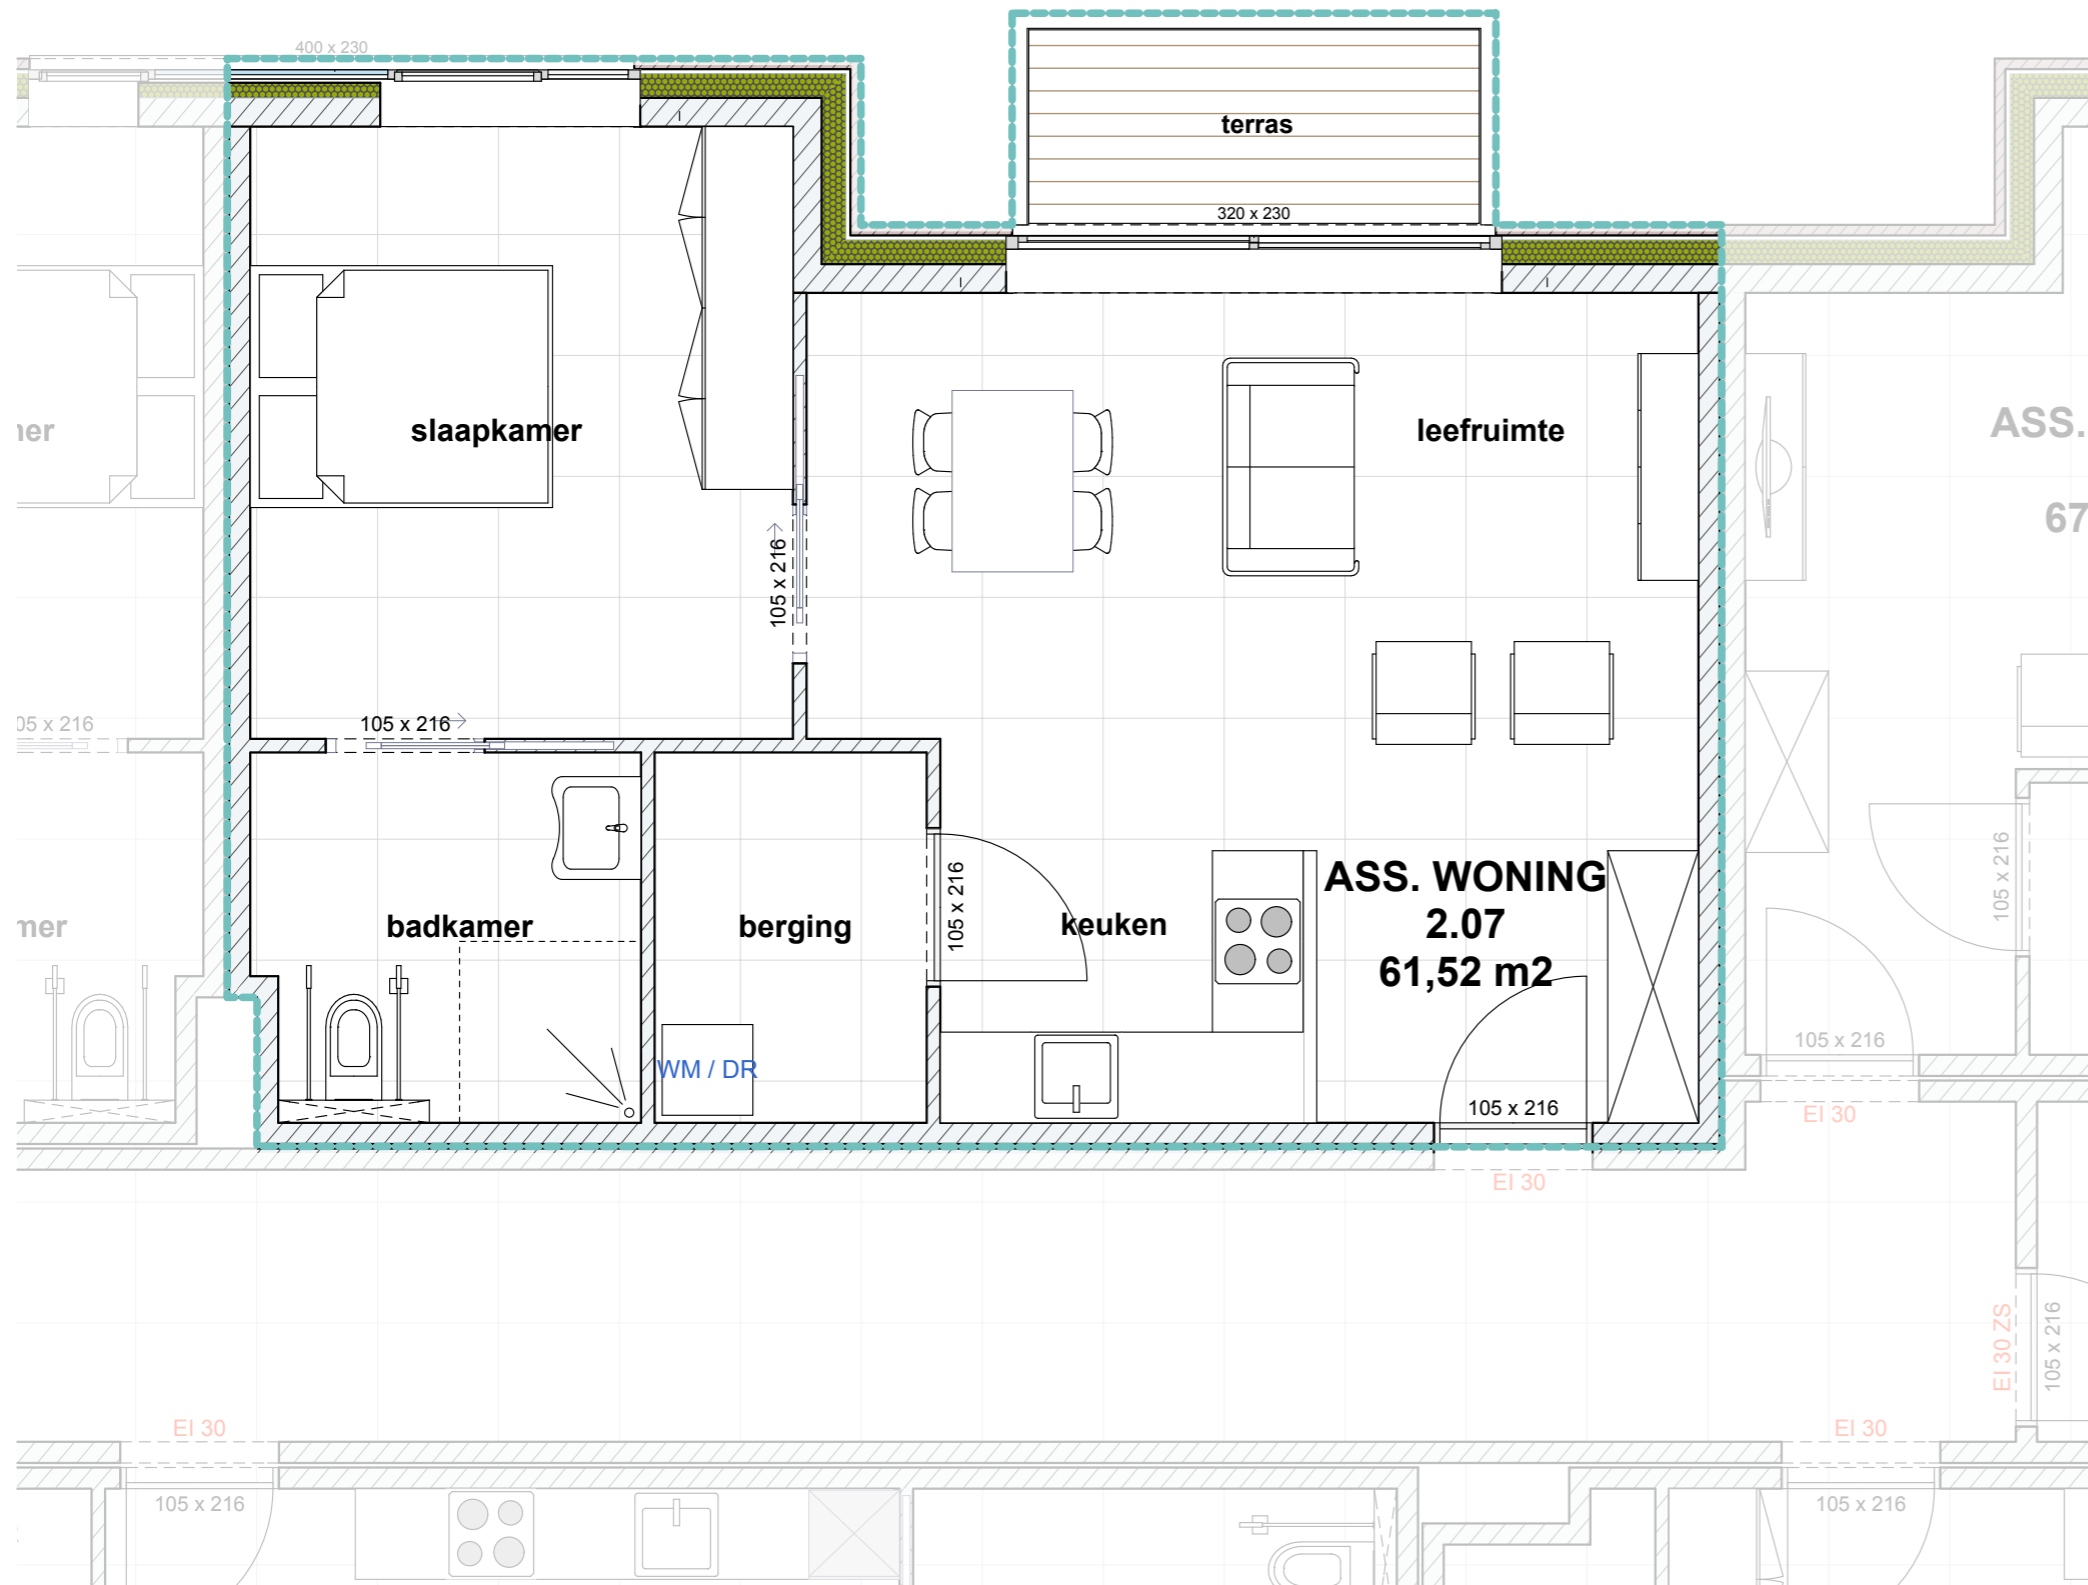

Situering - achtergevel Broeder Mareslaan

Situering - 2e verdieping

Grondplan - 2e verdieping

Assistentiewoning
2.07