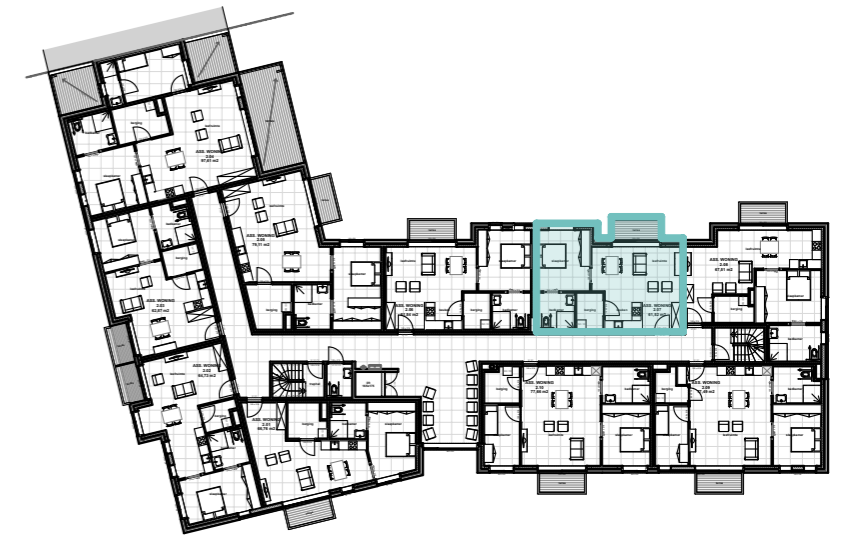

Situering - achtergevel Broeder Mareslaan

Situering - 2e verdieping

Grondplan - 2e verdieping

Assistentiewoning
2.07