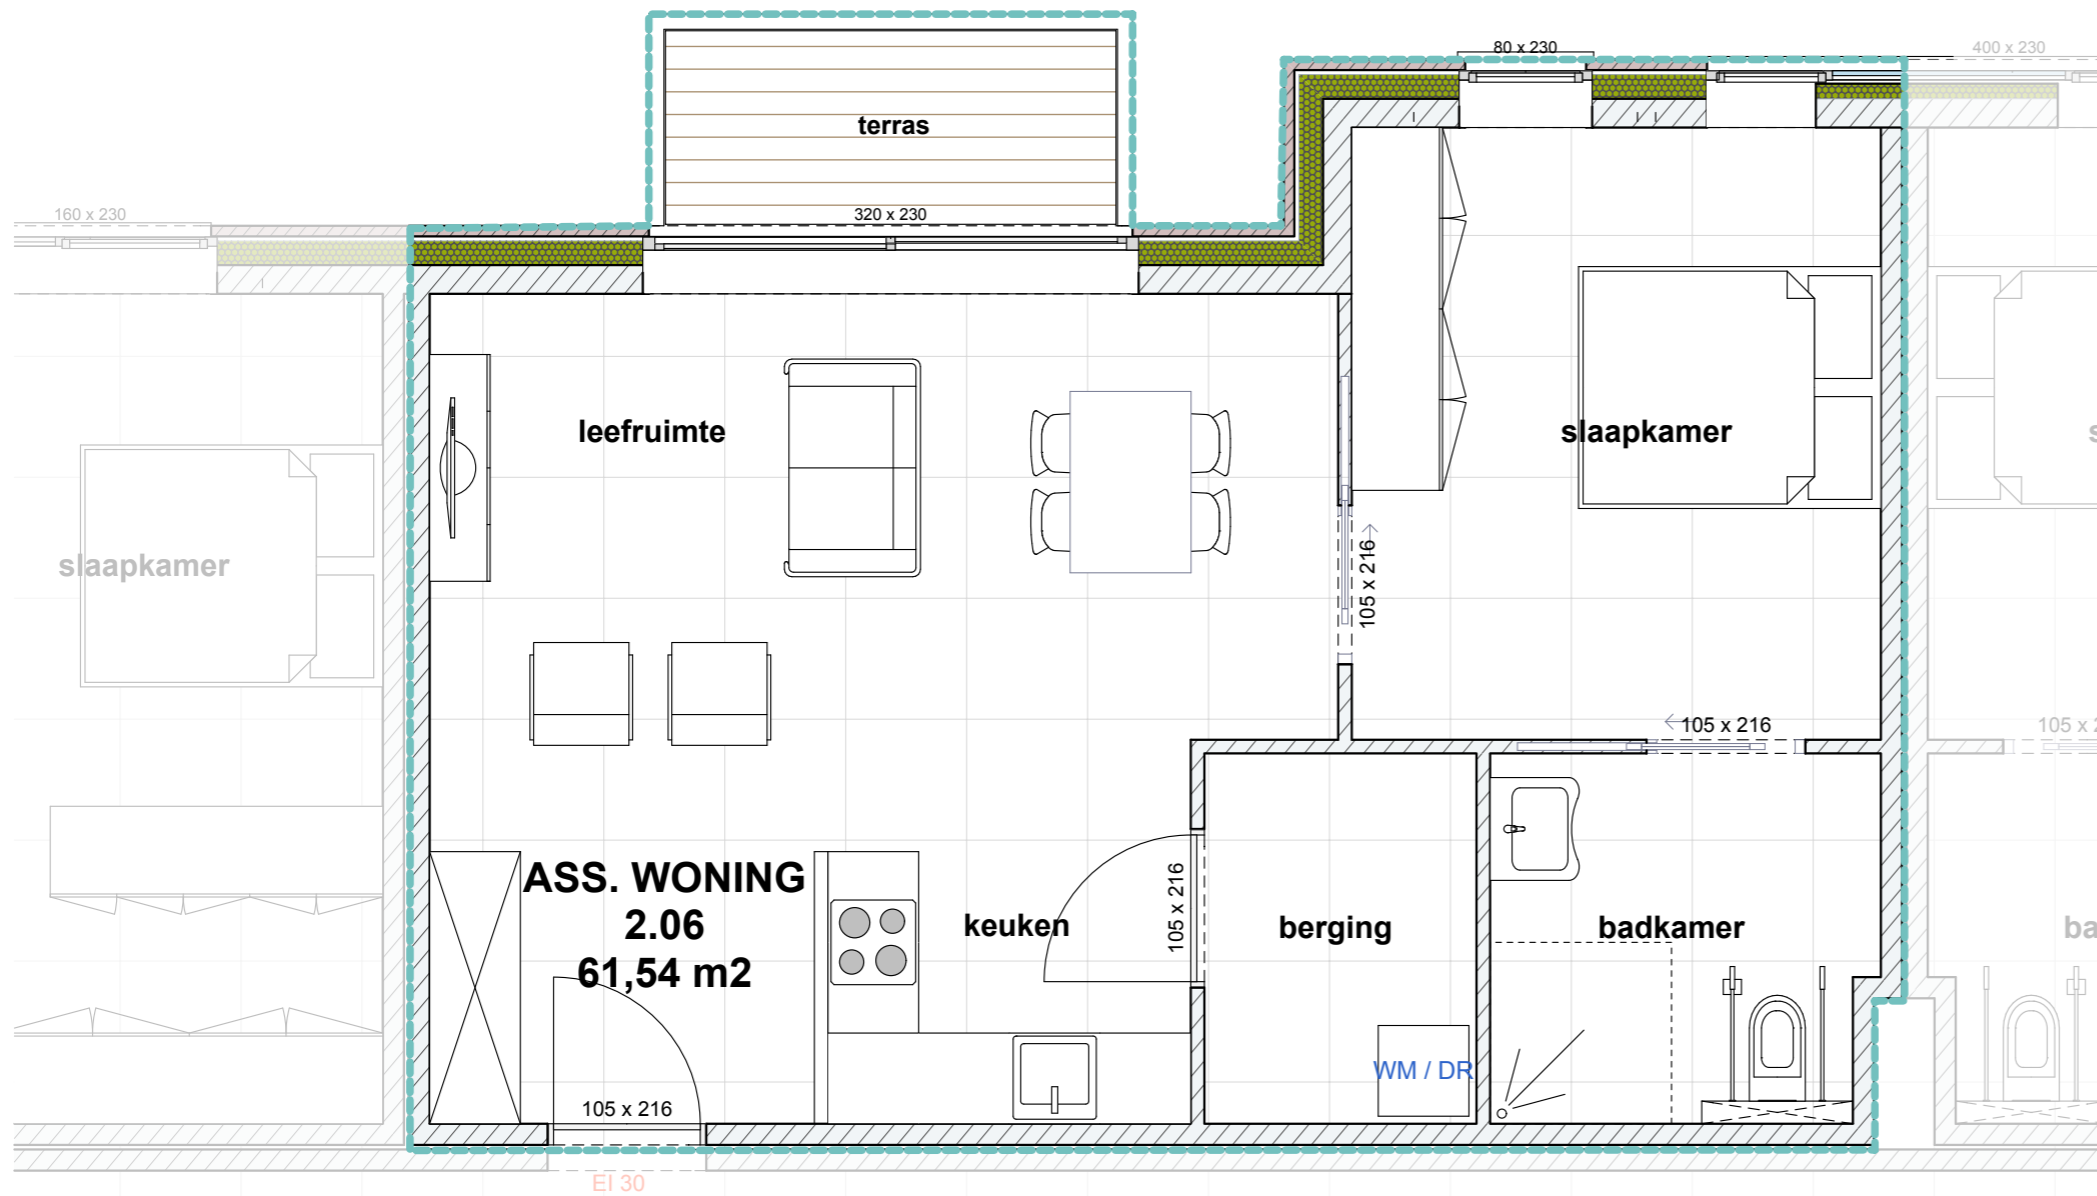

Situering - achtergevel Broeder Mareslaan

Situering - 2e verdieping

Grondplan - 2e verdieping

Assistentiewoning 2.06