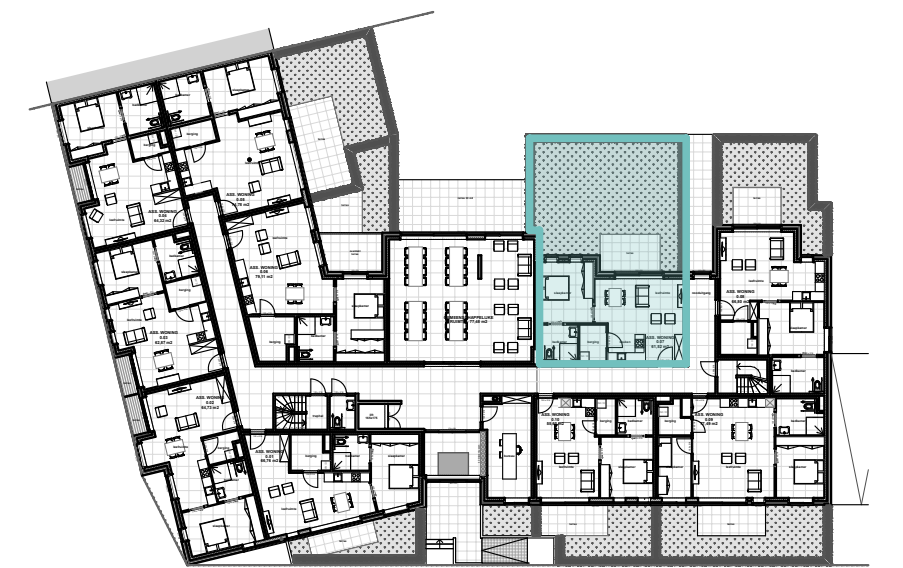

Grondplan - gelijkvloers

Situering - achtergevel Broeder Mareslaan

Situering - gelijkvloers

Assistentiewoning
0.07